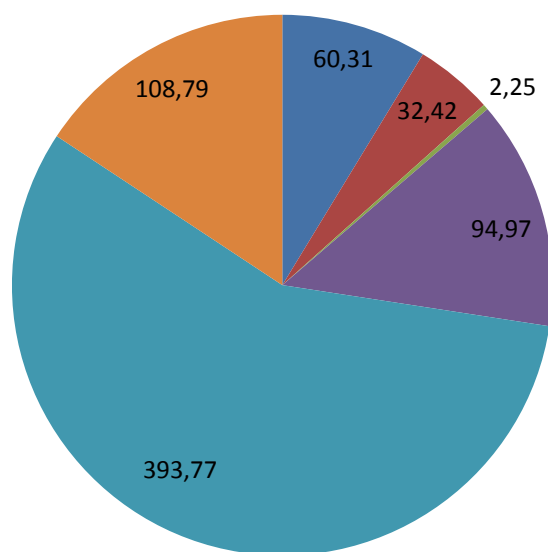

Spotřeba vody v litrech

- Průměrná denní spotřeba vody na sprchování/koupelel (večerní či ranní hygiena)
- Průměrná denní spotřeba vody na splachování WC je
- Průměrná denní spotřeba vody na umývání rukou je
- Průměr celkově měřené denní spotřeby vody žáka je
- Průměrná spotřeba vody v jedné domácnosti za den

- Průměr celkově měřené denní spotřeby vody žáka
- Denní spotřeba vody rodiny žáka přepočítaná na 1 osobu (vydělená počtem osob v rodině)