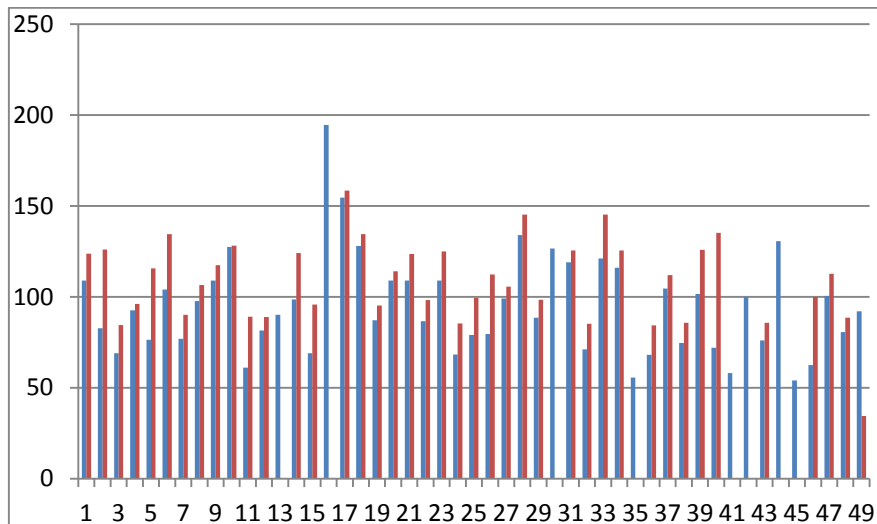

Spotřeba vody v litrech

- Průměrná denní spotřeba vody na sprchování/koupelel (večerní či ranní hygiena)
- Průměrná denní spotřeba vody na splachování WC je
- Průměrná denní spotřeba vody na umývání rukou je
- Průměr celkově měřené denní spotřeby vody žáka je
- Průměrná spotřeba vody v jedné domácnosti za den

- Průměr celkově měřené denní spotřeby vody žáka
- Denní spotřeba vody rodiny žáka přepočítaná na 1 osobu (vydělená počtem osob v rodině)